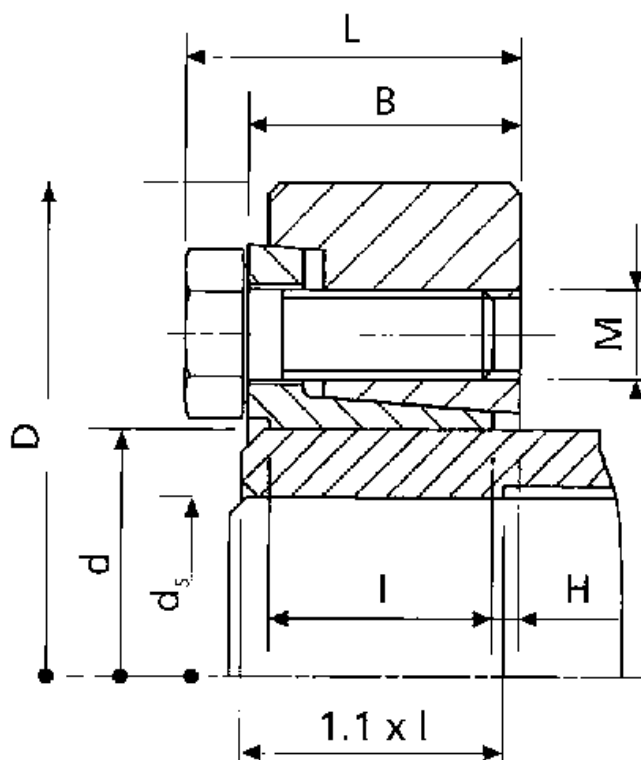

Varenummer: 437800165

Beskrivelse: Rota-fix spændelement SB 165

## Mål

B mm	= 68.0
d H8 mm	= 165
D mm	= 290.0
ds mm	= 120
F kN aksialkraft	= 750
H	= 7.5
I mm	= 56.0
L mm	= 79.0

M mm	= M16
T Nm drejningsmoment	= 45000
Ts Nm boltetilspændingsmoment	= 290